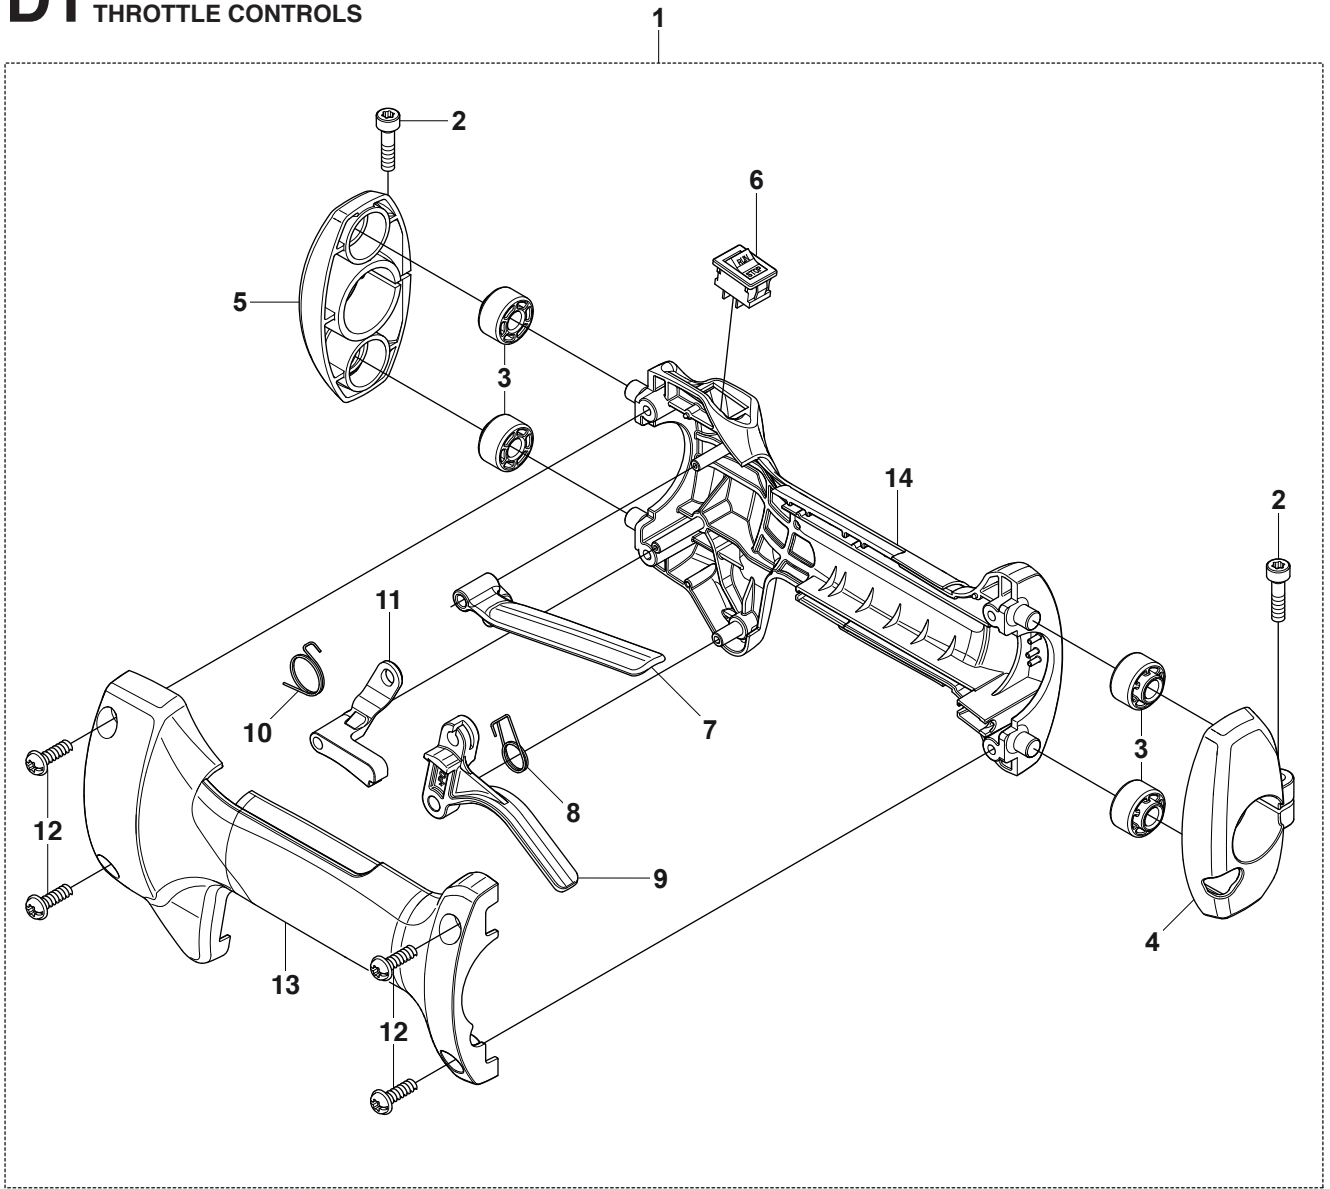

A 243RJ, 243R, 543RS
BEVEL GEAR

Page A 243RJ, 243R, 543RS BEVEL GEAR

Position	Article	Quantity	Notes	Kit
1	525 34 86-01	1		
2	521 74 65-01	1		
3	537 18 95-01	1		
4	510 24 10-01	1		
5	521 86 20-01	1		1
6	521 86 24-01	1		1
7	525 34 89-01	1		1
8	516 12 41-01	1		1
9	516 12 79-01	1		1
10	516 13 00-01	1		1
11	506 60 99-01	1		1
12	521 86 08-01	1		1
13	516 12 78-01	1		1
14	525 34 88-01	1		1
15	525 34 87-01	1		1
16	516 13 17-01	1		1
17	505 29 40-01	1		1
18	521 52 22-01	1		1
19	525 34 90-01	1		1
20	521 65 60-01	1		1
21	521 66 22-01	1		1
22	502 29 11-01	1		1

B 243RJ, 243R, 543RS
SHAFT

Page B 243RJ, 243R, 543RS SHAFT

Position	Article	Quantity	Notes	Kit
1	521 66 80-01	1		
2	506 61 62-01	1		1
3	525 41 85-01	1		
4	505 29 44-01	1		
5	544 33 08-01	1		

C1 243RJ
HANDLE

Position	Article	Quantity	Notes	Kit
1	725 23 80-51	1		
2	503 87 90-01	1		
3	503 23 00-61	1		
4	544 10 10-04	1		
5	503 99 78-01	1		
6	502 19 71-01	1		
7	544 10 11-01	1		
8	574 18 15-01	3		5

C2 243R, 543RS
HANDLE

THROTTLE CONTROLS

Position	Article	Quantity	Notes	Kit
1	525 31 44-01	1		
2	506 61 62-01	2		1
3	521 66 77-01	4		1
4	525 41 86-01	1		1
5	525 41 87-01	1		1
6	521 85 16-01	1		1
7	521 66 73-01	1		1
8	521 66 72-01	1		1
9	521 66 70-01	1		1
10	521 66 75-01	1		1
11	521 66 76-01	1		1
12	521 51 79-01	4		1
13	521 66 66-01	1		1
14	521 66 62-01	1		1
15	525 41 89-01	1		
16	525 41 88-01	1		
17	521 52 44-01	1		