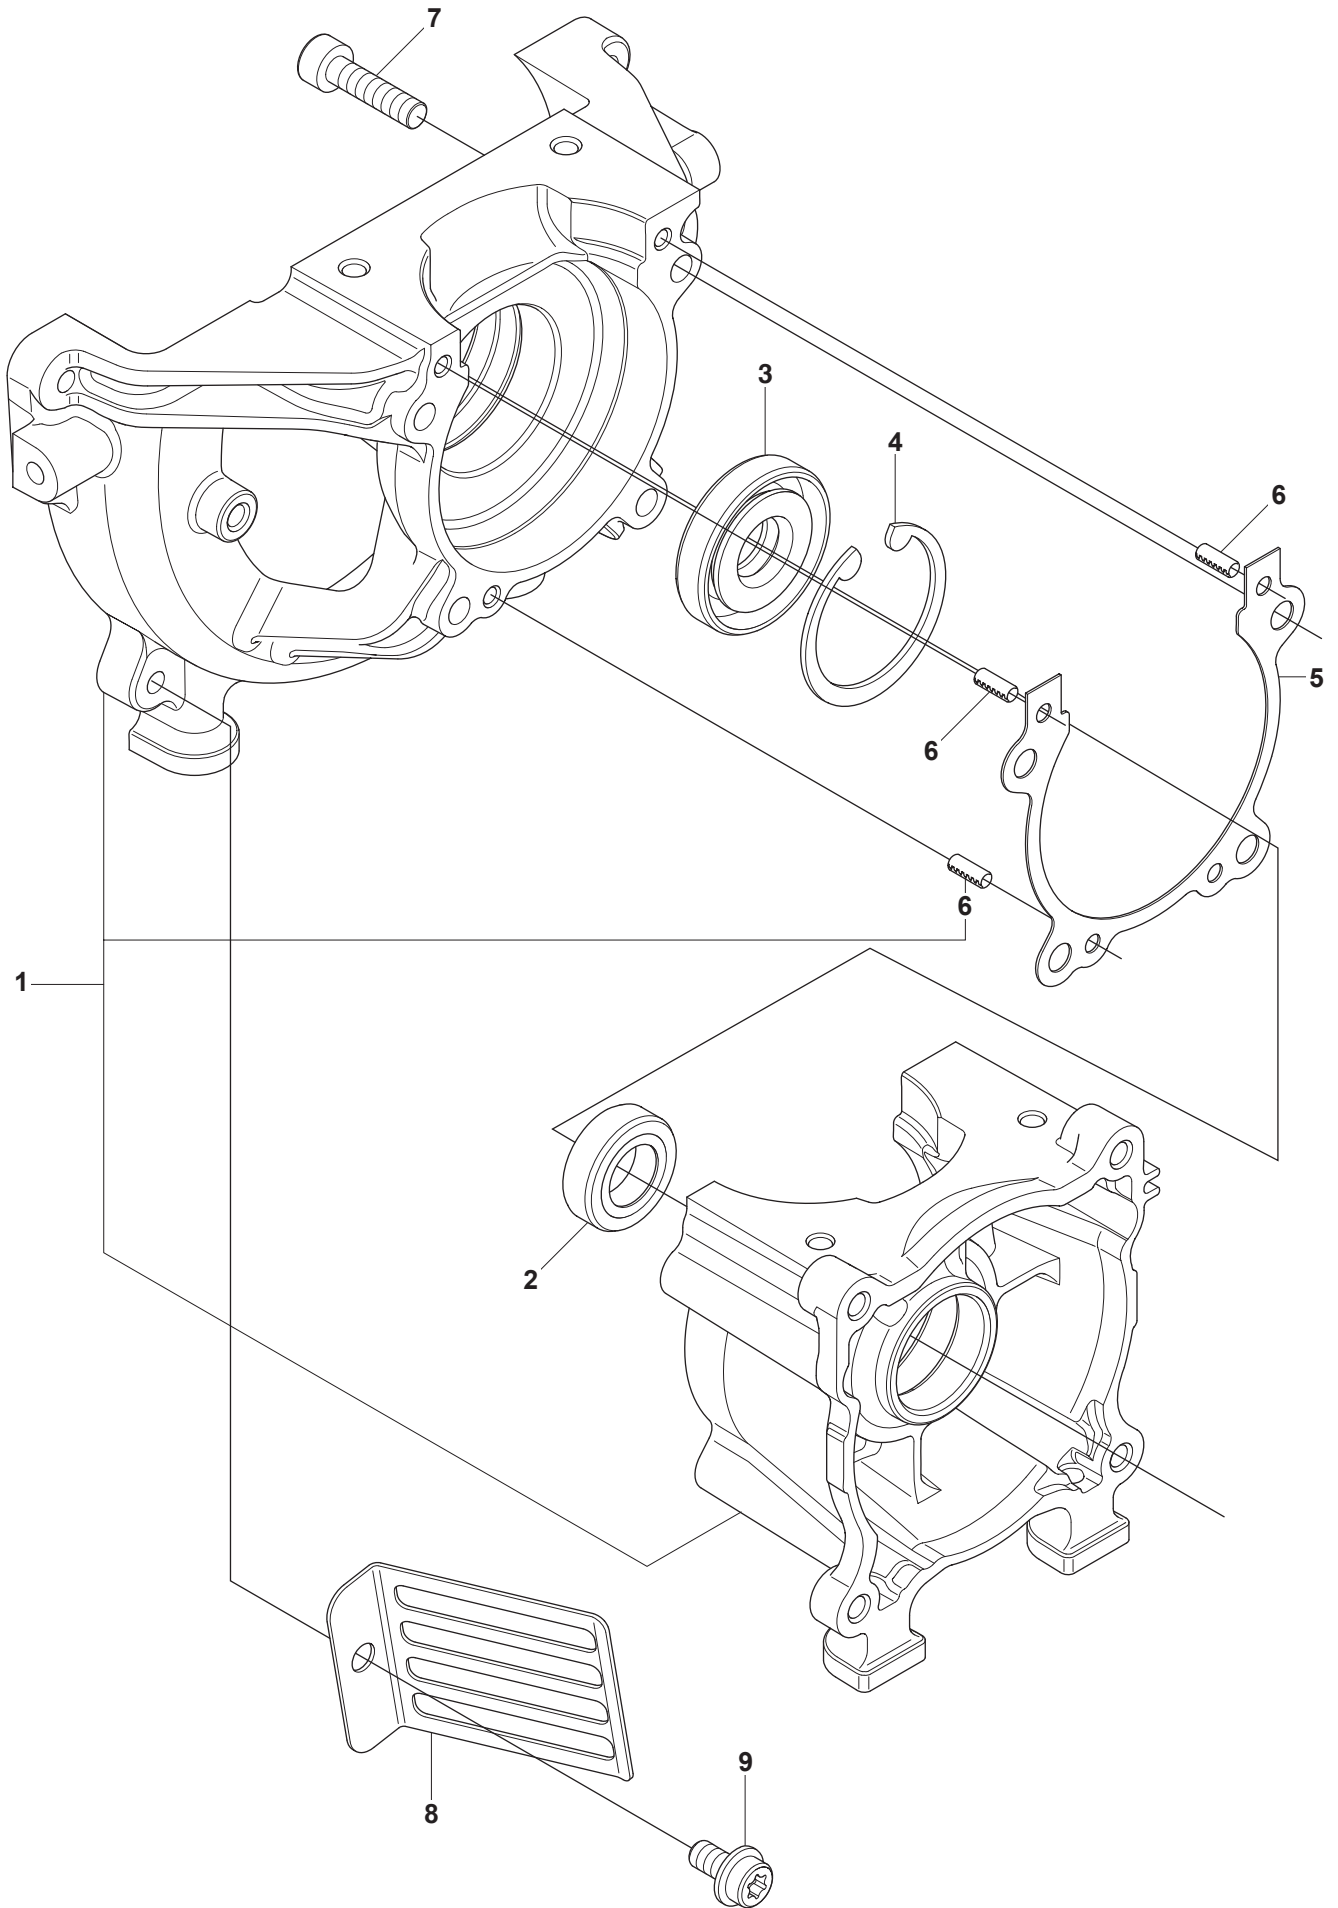

P 243RJ, 243R, 543RS
CRANKCASE

Page P 243RJ, 243R, 543RS CRANKCASE

Position	Article	Quantity	Notes	Kit
1	521 62 35-01	1		
2	506 61 57-01	1		
3	505 29 67-01	1		
4	516 12 58-01	1		
5	521 62 36-01	1		
6	505 29 61-01	3		1
7	506 61 62-01	4		
8	521 35 75-01	1		
9	521 51 59-01	1