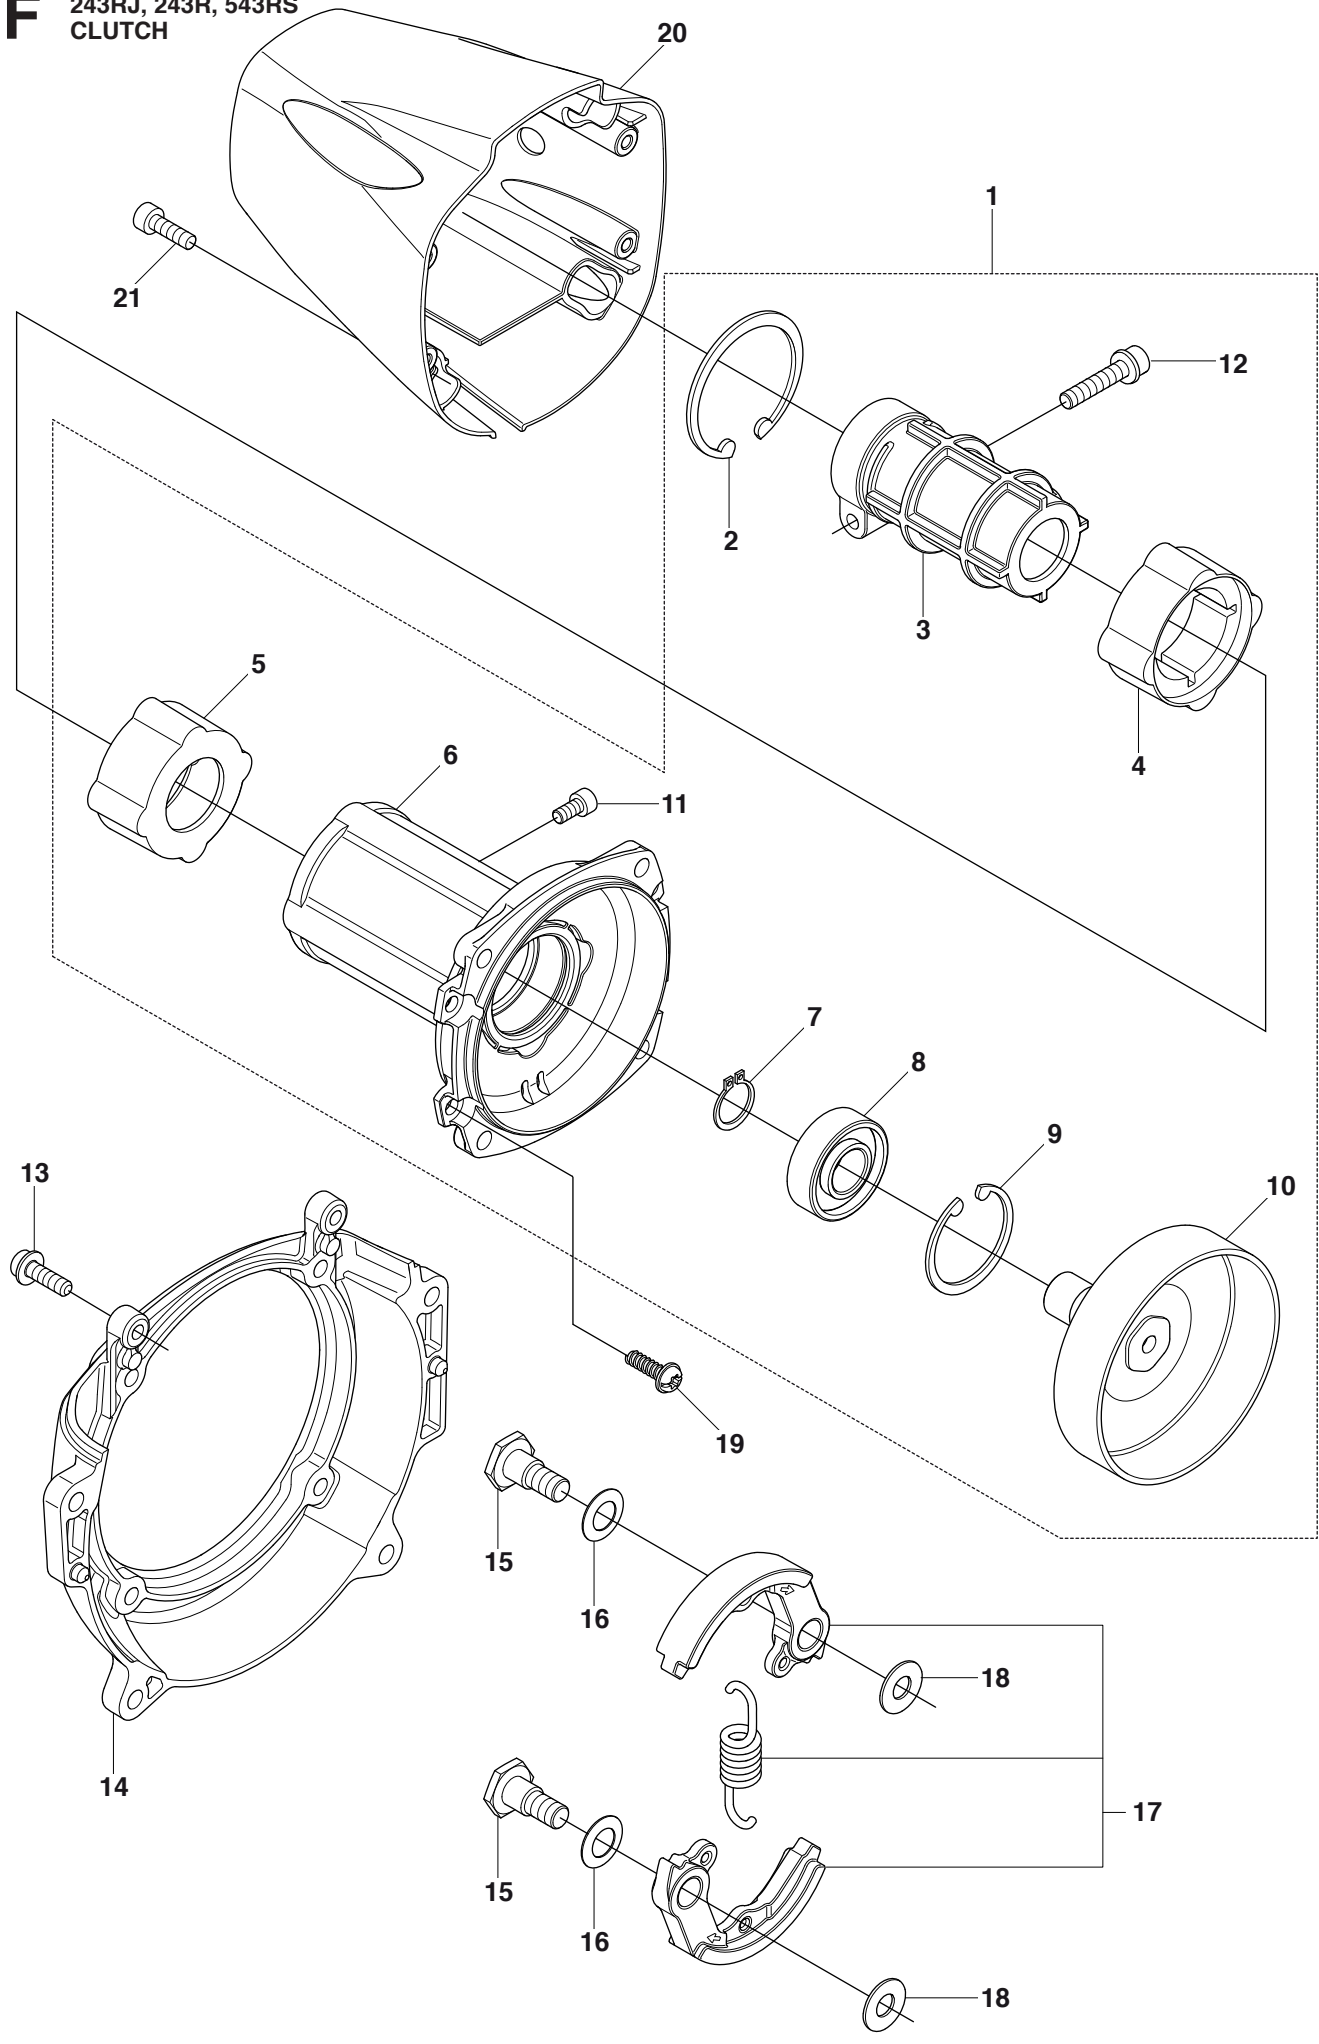

THROTTLE CONTROLS

Position	Article	Quantity	Notes	Kit
1	525 31 44-01	1		
2	506 61 62-01	2		1
3	521 66 77-01	4		1
4	525 41 86-01	1		1
5	525 41 87-01	1		1
6	521 85 16-01	1		1
7	521 66 73-01	1		1
8	521 66 72-01	1		1
9	521 66 70-01	1		1
10	521 66 75-01	1		1
11	521 66 76-01	1		1
12	521 51 79-01	4		1
13	521 66 66-01	1		1
14	521 66 62-01	1		1
15	525 41 89-01	1		
16	525 41 88-01	1		
17	521 52 44-01	1		

D2 243R, 543RS
THROTTLE CONTROLS

THROTTLE CONTROLS

Position	Article	Quantity	Notes	Kit
1	522 52 07-02	1		
2	522 03 67-01	1		1
3	537 42 45-13	1		1
4	503 22 10-13	1		1,3
5	537 16 02-03	1		1,3
6	537 41 90-01	1		1,3
7	537 17 42-01	1		1,3
8	537 16 07-01	1		1,3
9	506 49 77-01	1		1,3
10	537 17 43-01	1		1,3
11	537 16 03-02	1		1,3
12	503 21 66-18	2		1,3
13	503 20 07-35	1		1,3

F 243RJ, 243R, 543RS
CLUTCH

Page F 243RJ, 243R, 543RS CLUTCH

Position	Article	Quantity	Notes	Kit
1	525 41 84-01	1		
2	516 12 64-01	1		1
3	521 66 50-01	1		1
4	521 66 52-01	1		1
5	521 66 51-01	1		1
6	521 66 49-01	1		1
7	516 12 42-01	1		1
8	516 13 17-01	1		1
9	505 29 40-01	1		1
10	505 29 38-01	1		1
11	506 61 61-01	1		1
12	521 86 23-01	1		1
13	521 34 79-01	4		
14	525 41 80-01	1		
15	505 29 78-01	2		
16	505 29 81-01	2		
17	521 63 64-01	1		
18	505 29 80-01	2		
19	521 51 79-01	4		
20	510 17 31-01	1		
21	525 41 91-01	4		