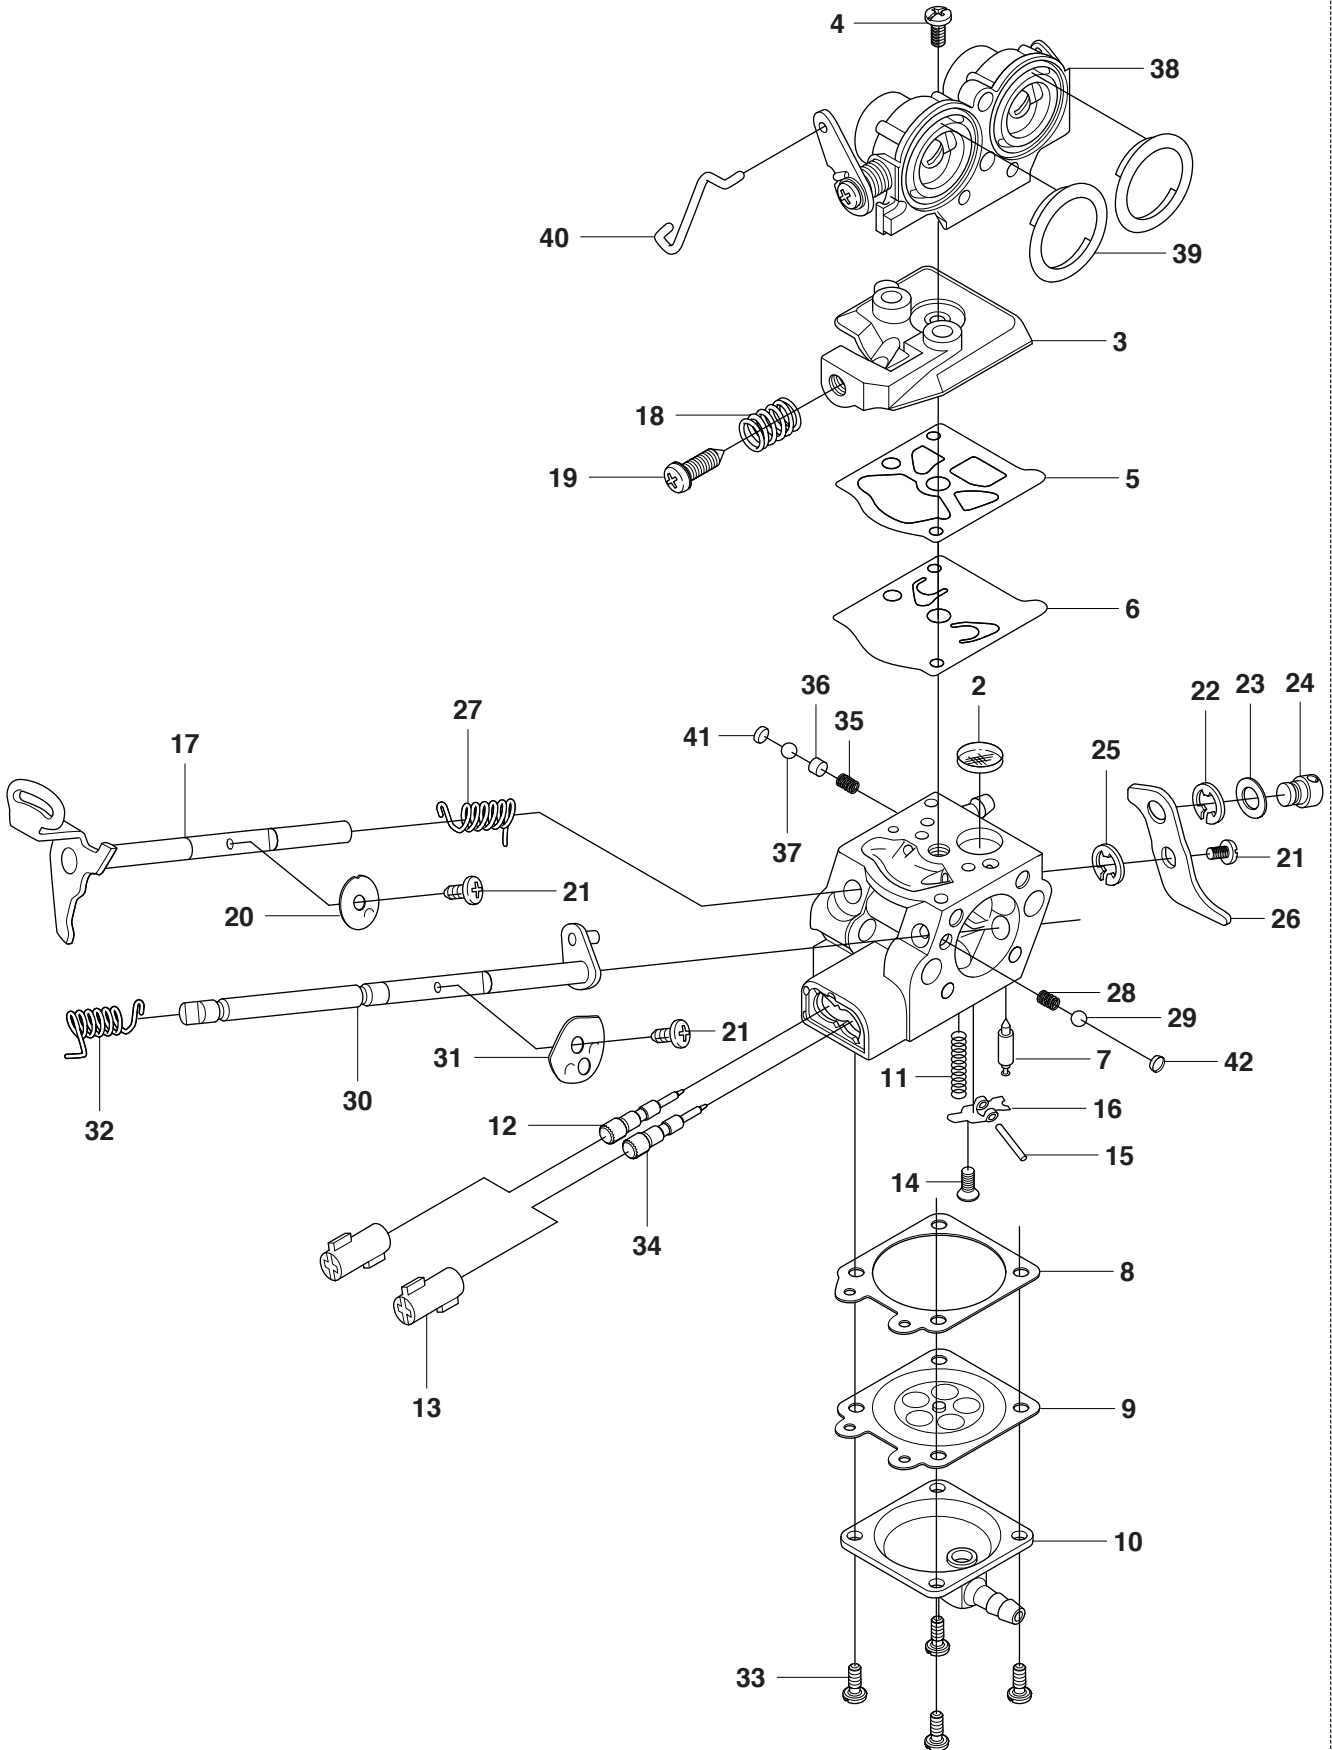

Q 243RJ, 243R, 543RS
CARBURETOR

1

Page Q 243RJ, 243R, 543RS CARBURETOR

Position	Article	Quantity	Notes	Kit
1	521 62 50-01	1	243RJ	
1	577 99 28-01	1	243R	
2	505 05 51-01	1		1
3	521 63 98-01	1		1
4	521 64 00-01	1		1
5	505 05 54-01	1		1
6	516 22 17-01	1		1
7	505 05 56-01	1		1
8	520 97 79-01	1		1
9	505 05 64-01	1		1
10	521 63 97-01	1		1
11	505 05 57-01	1		1
12	521 58 54-01	1		1
13	521 11 69-01	2		1
14	505 05 59-01	1		1
15	505 05 58-01	1		1
16	505 05 60-01	1		1
17	521 64 04-01	1		1
18	516 27 94-01	1		1
19	516 21 38-01	1		1
20	505 05 66-01	1		1
21	505 05 67-01	3		1
22	506 61 25-01	1		1
23	516 52 42-01	1		1
24	516 52 38-01	1		1
25	505 05 65-01	1		1
26	521 64 55-01	1		1
27	505 05 68-01	1		1
28	521 06 61-01	1		1
29	521 06 55-01	1		1
30	521 64 51-01	1		1
31	521 62 47-01	1		1
32	521 06 65-01	1		1
33	505 05 78-01	4		1
34	521 64 50-01	1		1
35	505 05 79-01	1		1
36	505 05 80-01	1		1
37	516 93 60-01	1		1
38	521 62 51-01	1		1
39	525 41 93-01	2		1
40	521 62 52-01	1		1
41	516 34 29-01	1		1
42	525 55 50-01	1		1