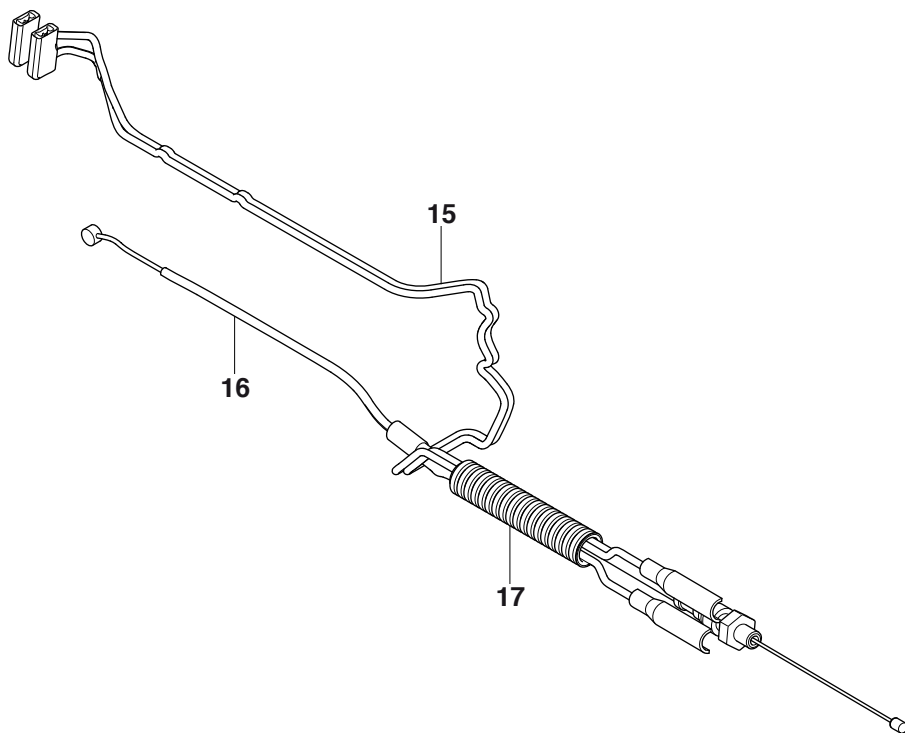

A 243RJ, 243R, 543RS
BEVEL GEAR

Page A 243RJ, 243R, 543RS BEVEL GEAR

Position	Article	Quantity	Notes	Kit
1	525 34 86-01	1		
2	521 74 65-01	1		
3	537 18 95-01	1		
4	510 24 10-01	1		
5	521 86 20-01	1		1
6	521 86 24-01	1		1
7	525 34 89-01	1		1
8	516 12 41-01	1		1
9	516 12 79-01	1		1
10	516 13 00-01	1		1
11	506 60 99-01	1		1
12	521 86 08-01	1		1
13	516 12 78-01	1		1
14	525 34 88-01	1		1
15	525 34 87-01	1		1
16	516 13 17-01	1		1
17	505 29 40-01	1		1
18	521 52 22-01	1		1
19	525 34 90-01	1		1
20	521 65 60-01	1		1
21	521 66 22-01	1		1
22	502 29 11-01	1		1

B 243RJ, 243R, 543RS
SHAFT

Page B 243RJ, 243R, 543RS SHAFT

Position	Article	Quantity	Notes	Kit
1	521 66 80-01	1		
2	506 61 62-01	1		1
3	525 41 85-01	1		
4	505 29 44-01	1		
5	544 33 08-01	1		

C1 243RJ
HANDLE

Position	Article	Quantity	Notes	Kit
1	725 23 80-51	1		
2	503 87 90-01	1		
3	503 23 00-61	1		
4	544 10 10-04	1		
5	503 99 78-01	1		
6	502 19 71-01	1		
7	544 10 11-01	1		
8	574 18 15-01	3		5

C2 243R, 543RS
HANDLE

THROTTLE CONTROLS

Position	Article	Quantity	Notes	Kit
1	525 31 44-01	1		
2	506 61 62-01	2		1
3	521 66 77-01	4		1
4	525 41 86-01	1		1
5	525 41 87-01	1		1
6	521 85 16-01	1		1
7	521 66 73-01	1		1
8	521 66 72-01	1		1
9	521 66 70-01	1		1
10	521 66 75-01	1		1
11	521 66 76-01	1		1
12	521 51 79-01	4		1
13	521 66 66-01	1		1
14	521 66 62-01	1		1
15	525 41 89-01	1		
16	525 41 88-01	1		
17	521 52 44-01	1		