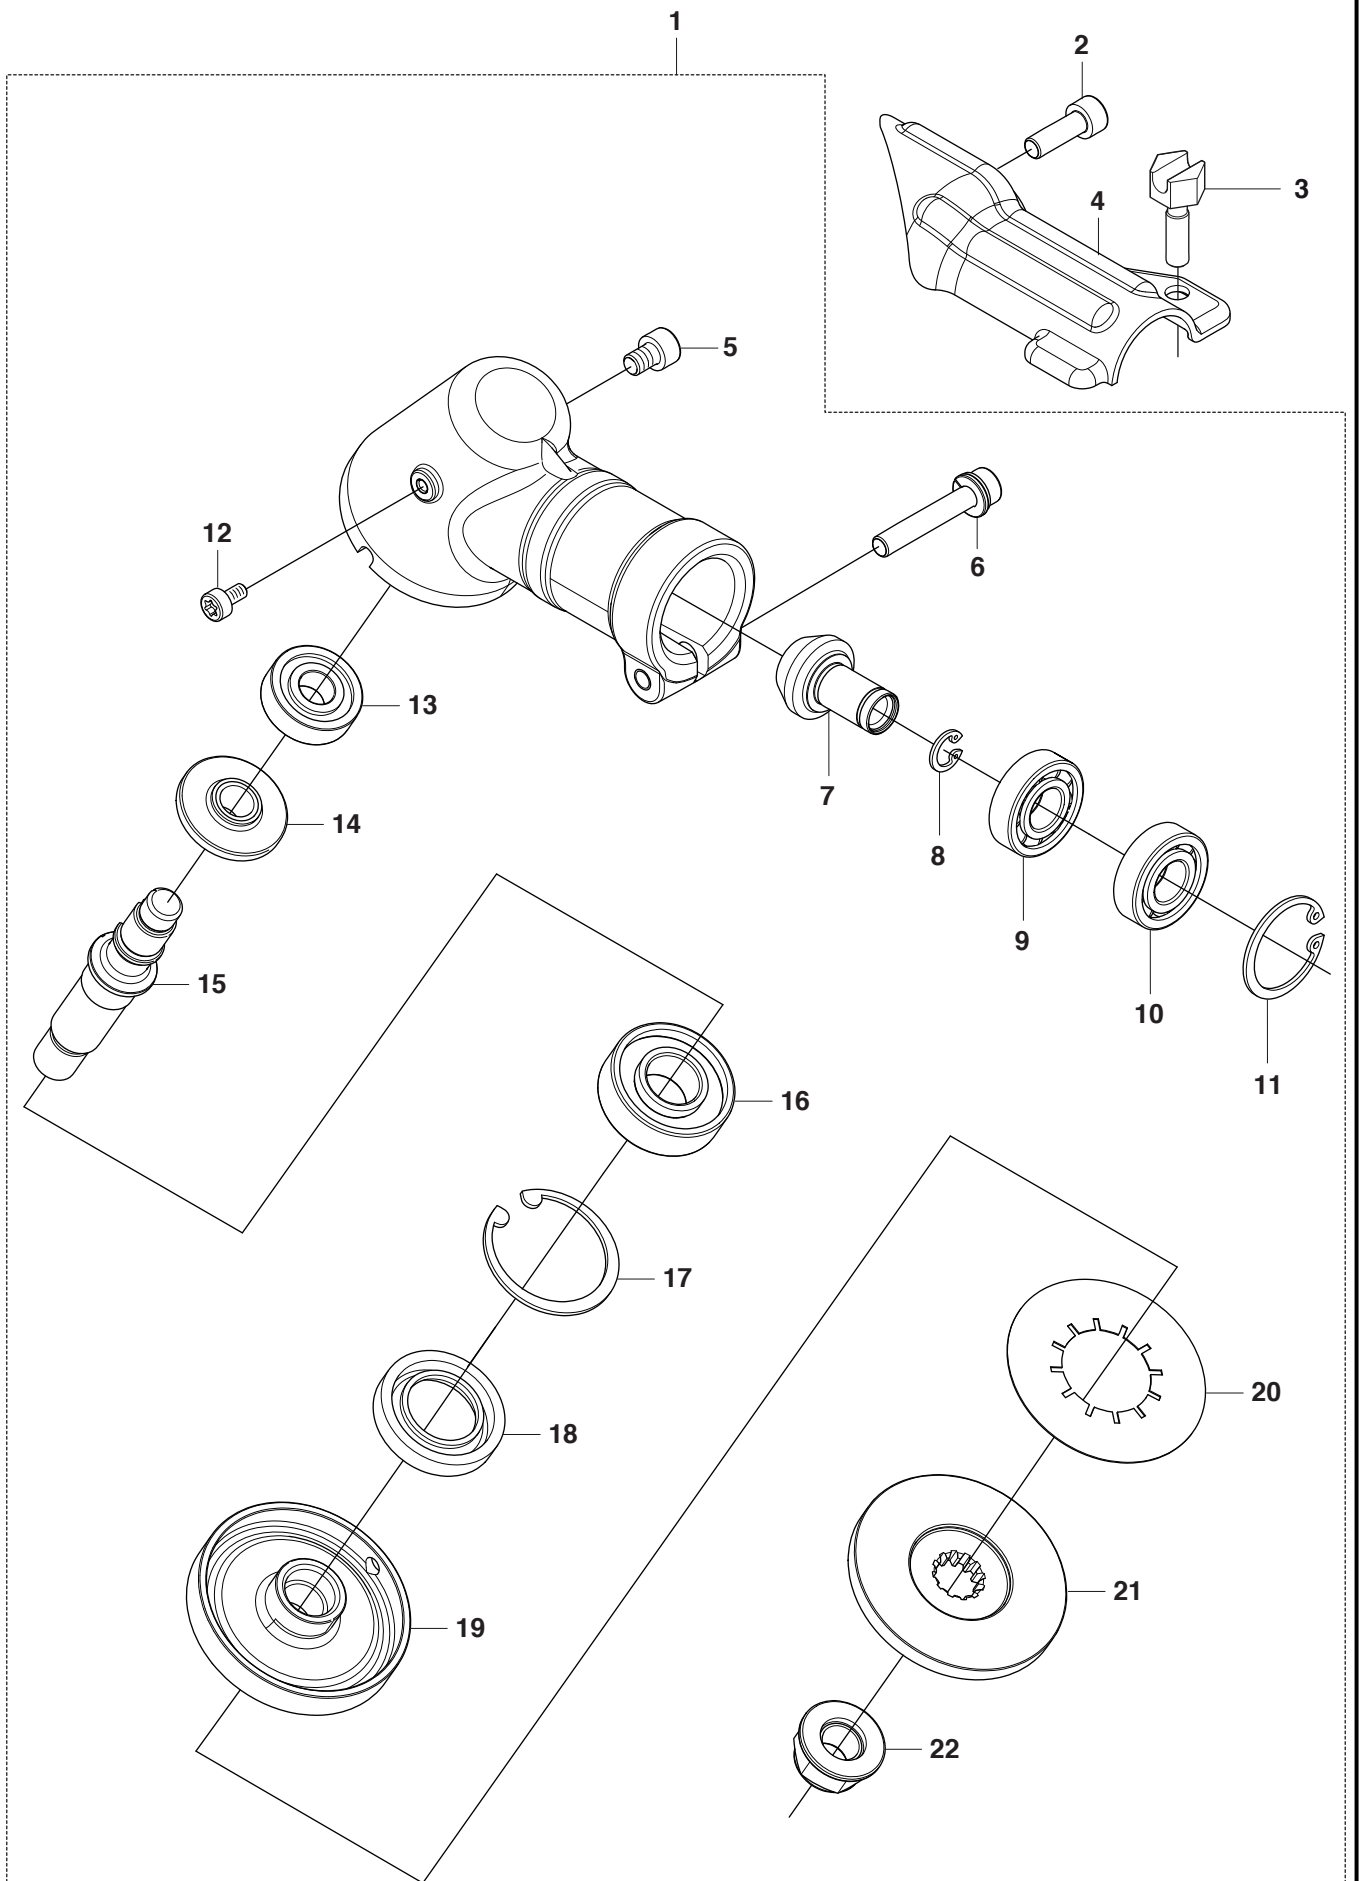

A 243RJ, 243R, 543RS
BEVEL GEAR

Page A 243RJ, 243R, 543RS BEVEL GEAR

Position	Article	Quantity	Notes	Kit
1	525 34 86-01	1		
2	521 74 65-01	1		
3	537 18 95-01	1		
4	510 24 10-01	1		
5	521 86 20-01	1		1
6	521 86 24-01	1		1
7	525 34 89-01	1		1
8	516 12 41-01	1		1
9	516 12 79-01	1		1
10	516 13 00-01	1		1
11	506 60 99-01	1		1
12	521 86 08-01	1		1
13	516 12 78-01	1		1
14	525 34 88-01	1		1
15	525 34 87-01	1		1
16	516 13 17-01	1		1
17	505 29 40-01	1		1
18	521 52 22-01	1		1
19	525 34 90-01	1		1
20	521 65 60-01	1		1
21	521 66 22-01	1		1
22	502 29 11-01	1		1

Position	Article	Quantity	Notes	Kit
1	725 23 80-51	1		
2	503 87 90-01	1		
3	503 23 00-61	1		
4	544 10 10-04	1		
5	503 99 78-01	1		
6	502 19 71-01	1		
7	544 10 11-01	1		
8	574 18 15-01	3		5

C2 243R, 543RS
HANDLE

Position	Article	Quantity	Notes	Kit
1	577 98 30-01	1		
2	528 81 78-01	1		
4	528 81 74-01	1		
5	521 53 87-01	1		
6	731 23 14-01	1		
7	537 17 28-01	1		
8	503 20 02-45	1		
9	537 17 29-01	1		

D1 243RJ THROTTLE CONTROLS

THROTTLE CONTROLS

Position	Article	Quantity	Notes	Kit
1	525 31 44-01	1		
2	506 61 62-01	2		1
3	521 66 77-01	4		1
4	525 41 86-01	1		1
5	525 41 87-01	1		1
6	521 85 16-01	1		1
7	521 66 73-01	1		1
8	521 66 72-01	1		1
9	521 66 70-01	1		1
10	521 66 75-01	1		1
11	521 66 76-01	1		1
12	521 51 79-01	4		1
13	521 66 66-01	1		1
14	521 66 62-01	1		1
15	525 41 89-01	1		
16	525 41 88-01	1		
17	521 52 44-01	1		