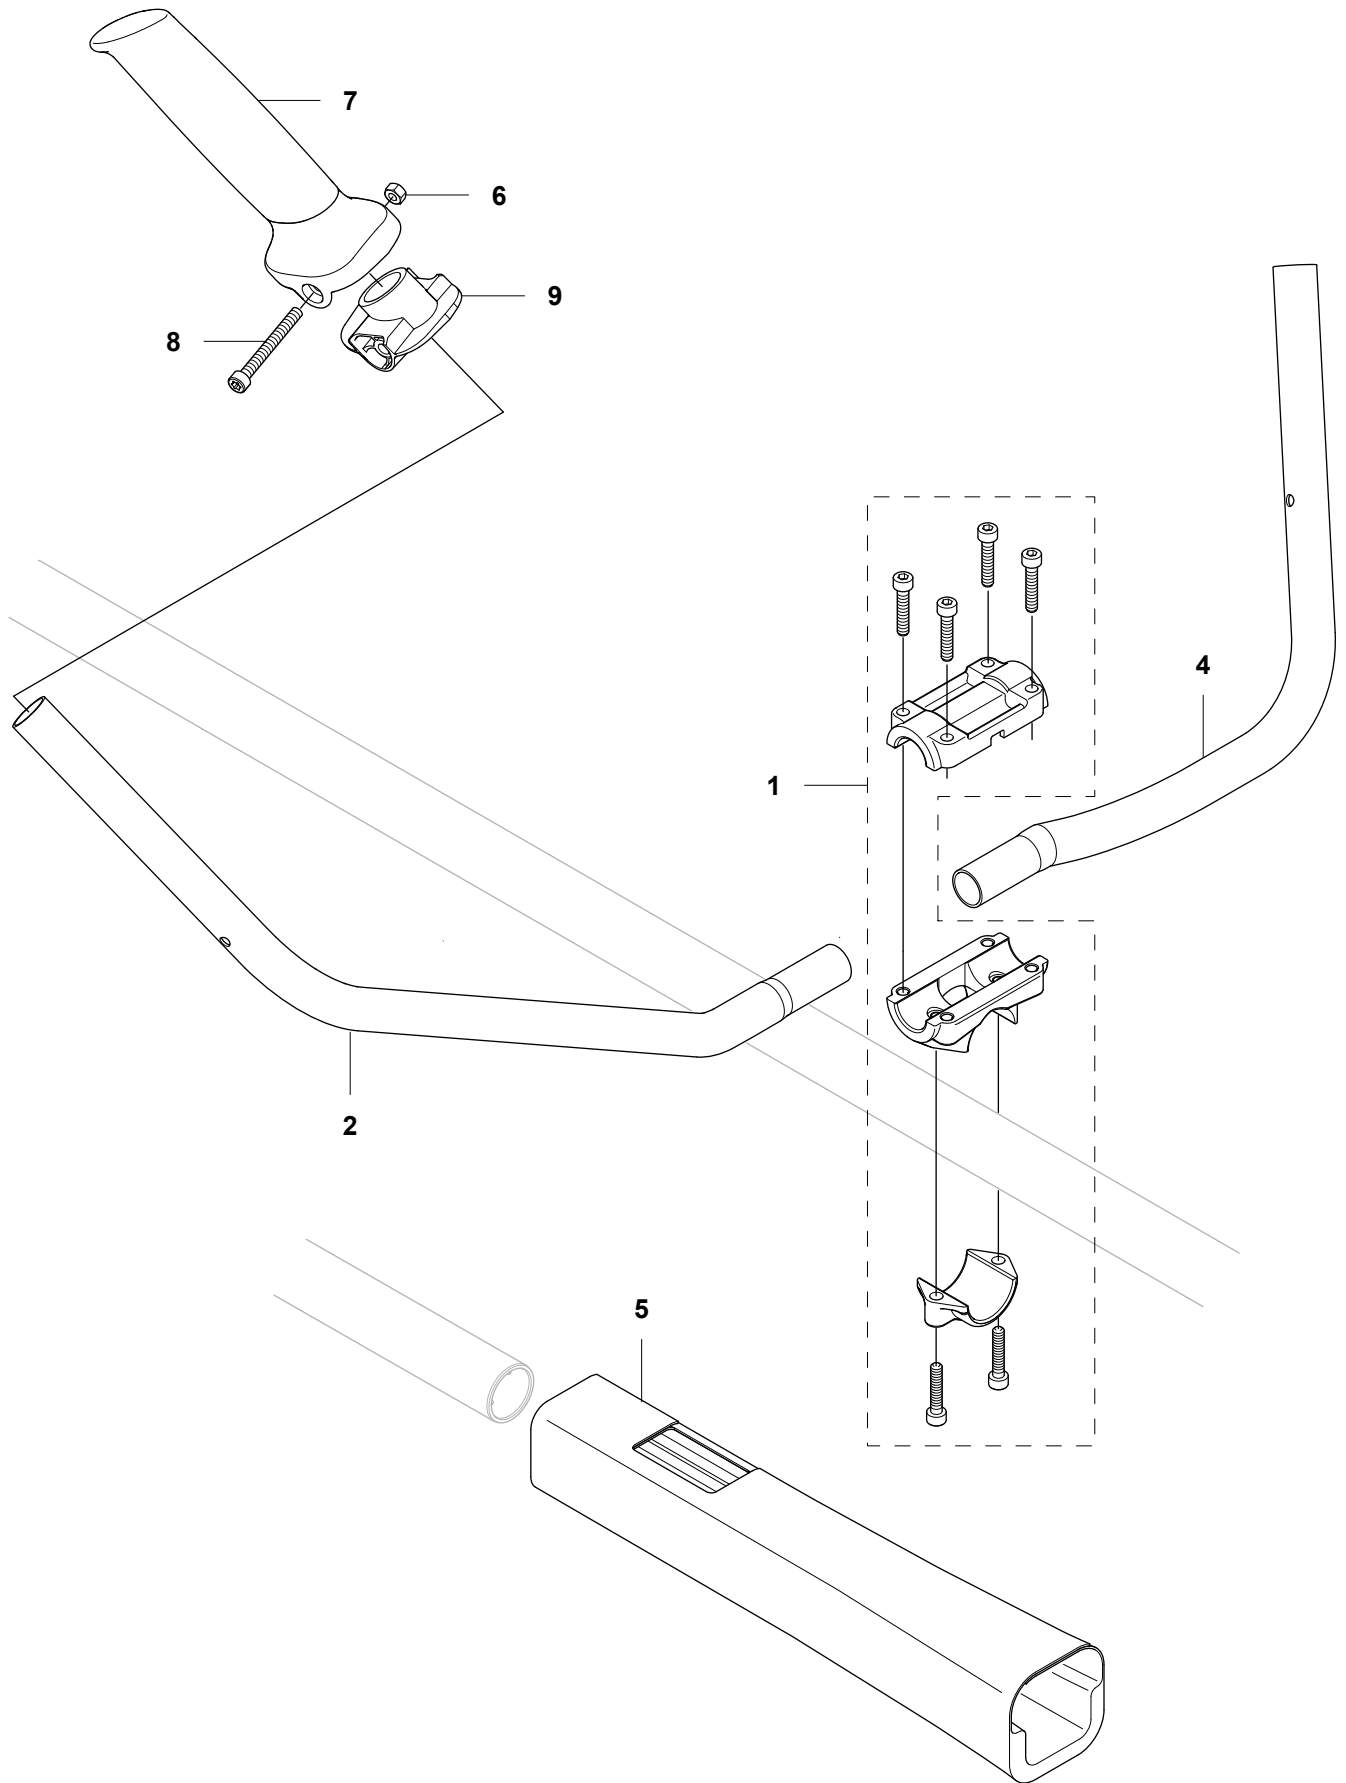

A 243RJ, 243R, 543RS
BEVEL GEAR

Page A 243RJ, 243R, 543RS BEVEL GEAR

Position	Article	Quantity	Notes	Kit
1	525 34 86-01	1		
2	521 74 65-01	1		
3	537 18 95-01	1		
4	510 24 10-01	1		
5	521 86 20-01	1		1
6	521 86 24-01	1		1
7	525 34 89-01	1		1
8	516 12 41-01	1		1
9	516 12 79-01	1		1
10	516 13 00-01	1		1
11	506 60 99-01	1		1
12	521 86 08-01	1		1
13	516 12 78-01	1		1
14	525 34 88-01	1		1
15	525 34 87-01	1		1
16	516 13 17-01	1		1
17	505 29 40-01	1		1
18	521 52 22-01	1		1
19	525 34 90-01	1		1
20	521 65 60-01	1		1
21	521 66 22-01	1		1
22	502 29 11-01	1		1

B 243RJ, 243R, 543RS
SHAFT

Page B 243RJ, 243R, 543RS SHAFT

Position	Article	Quantity	Notes	Kit
1	521 66 80-01	1		
2	506 61 62-01	1		1
3	525 41 85-01	1		
4	505 29 44-01	1		
5	544 33 08-01	1		

C1 243RJ
HANDLE

Position	Article	Quantity	Notes	Kit
1	577 98 30-01	1		
2	528 81 78-01	1		
4	528 81 74-01	1		
5	521 53 87-01	1		
6	731 23 14-01	1		
7	537 17 28-01	1		
8	503 20 02-45	1		
9	537 17 29-01	1		

D1 243RJ THROTTLE CONTROLS

THROTTLE CONTROLS

Position	Article	Quantity	Notes	Kit
1	525 31 44-01	1		
2	506 61 62-01	2		1
3	521 66 77-01	4		1
4	525 41 86-01	1		1
5	525 41 87-01	1		1
6	521 85 16-01	1		1
7	521 66 73-01	1		1
8	521 66 72-01	1		1
9	521 66 70-01	1		1
10	521 66 75-01	1		1
11	521 66 76-01	1		1
12	521 51 79-01	4		1
13	521 66 66-01	1		1
14	521 66 62-01	1		1
15	525 41 89-01	1		
16	525 41 88-01	1		
17	521 52 44-01	1		