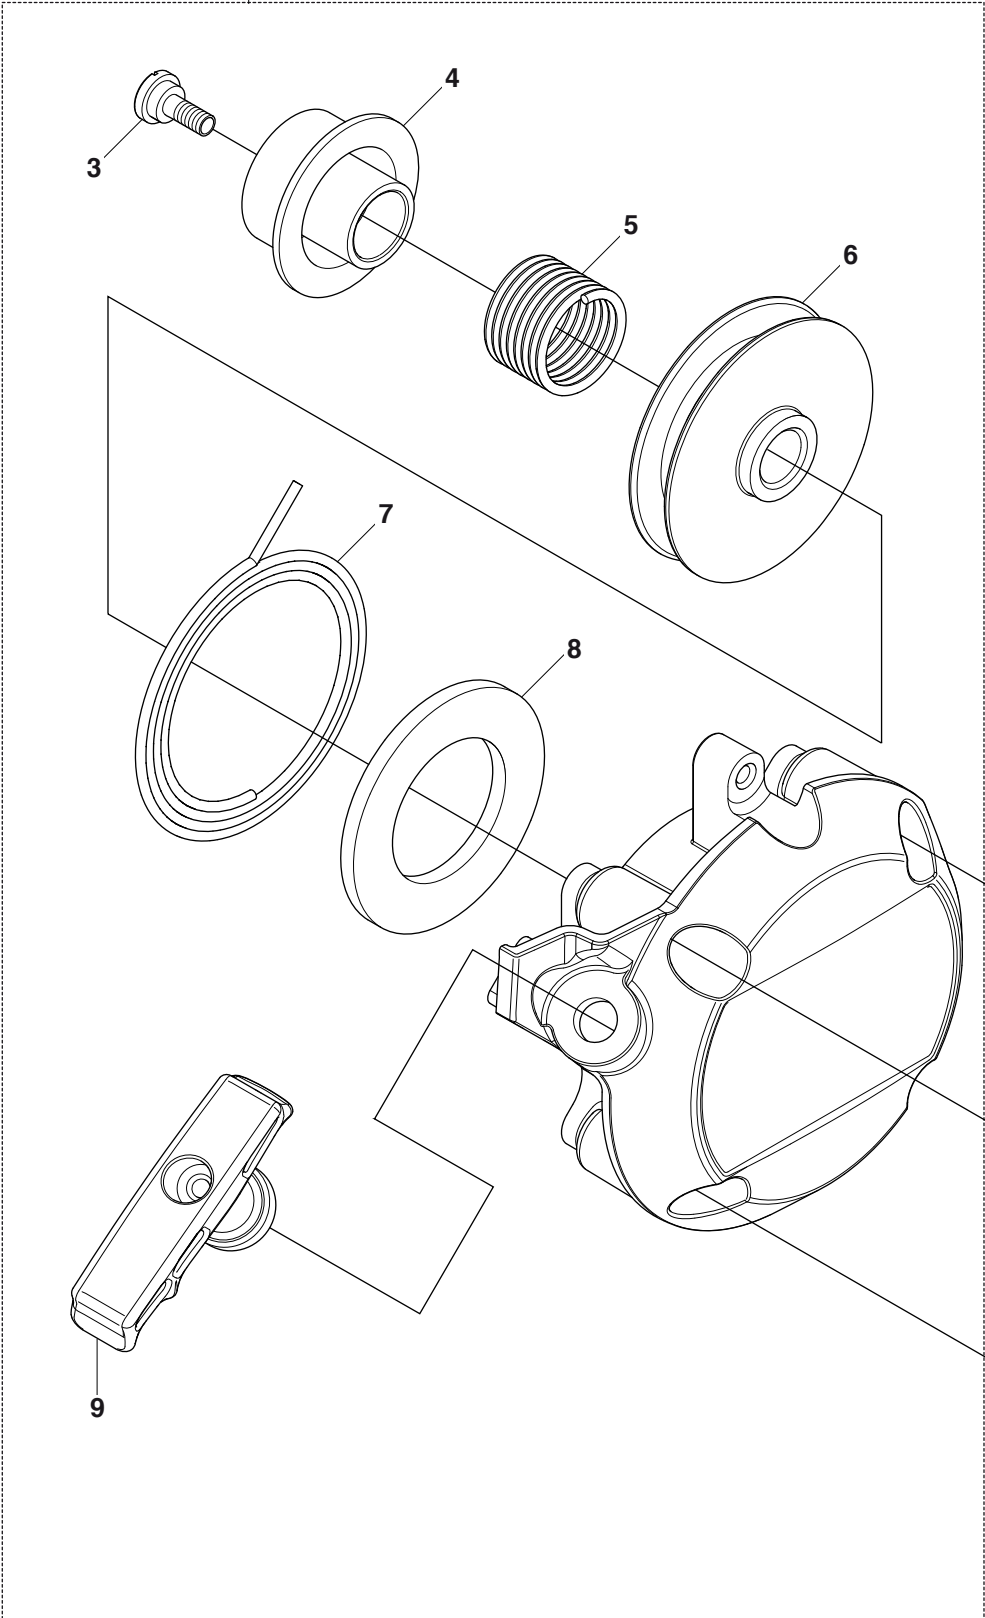

K 243RJ, 243R, 543RS
STARTER

Page K 243RJ, 243R, 543RS STARTER

Position	Article	Quantity	Notes	Kit
1	521 62 46-01	1		
2	525 41 82-01	1		
3	505 30 19-01	1		2
4	521 61 85-01	1		2
5	521 61 84-01	1		2
6	521 61 83-01	1		2
7	521 53 17-01	1		2
8	521 61 82-01	1		2
9	521 61 79-01	1		2
10	506 61 65-01	4		
11	528 70 67-01	1	243RJ	
11	577 97 94-01	1	243R