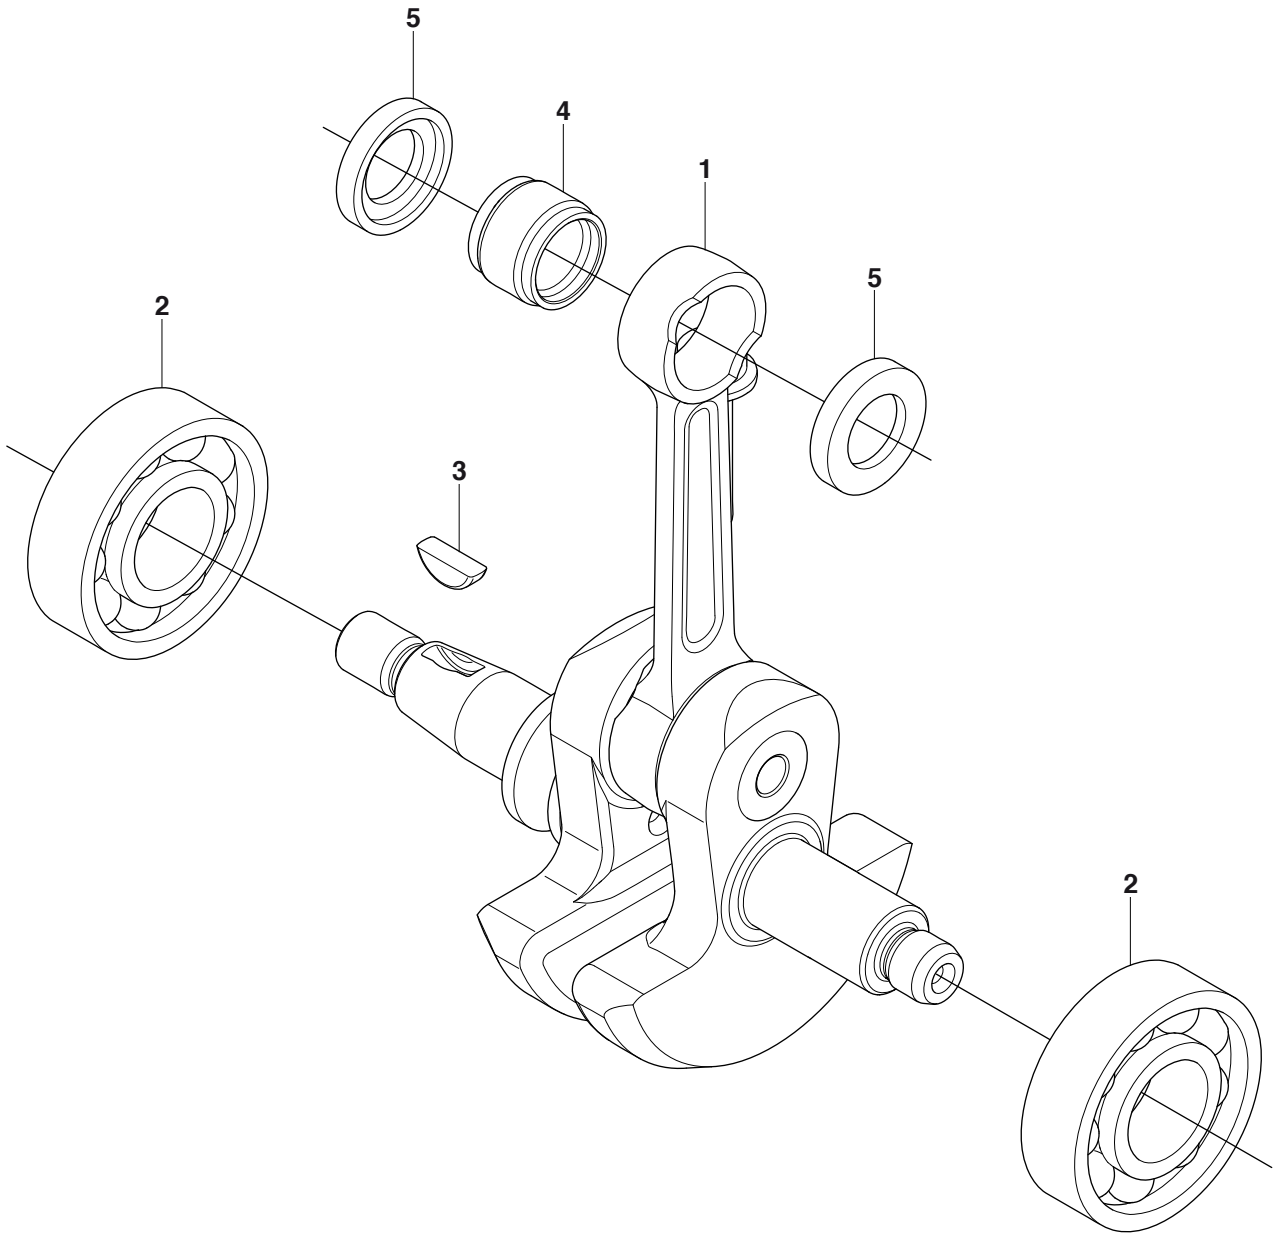

N 243RJ, 243R, 543RS
CRANK SHAFT

Page N 243RJ, 243R, 543RS CRANK SHAFT

Position	Article	Quantity	Notes	Kit
1	521 62 39-01	1		
2	521 52 10-01	2		
3	506 61 07-01	1		
4	521 79 47-01	1		
5	516 96 57-01	2