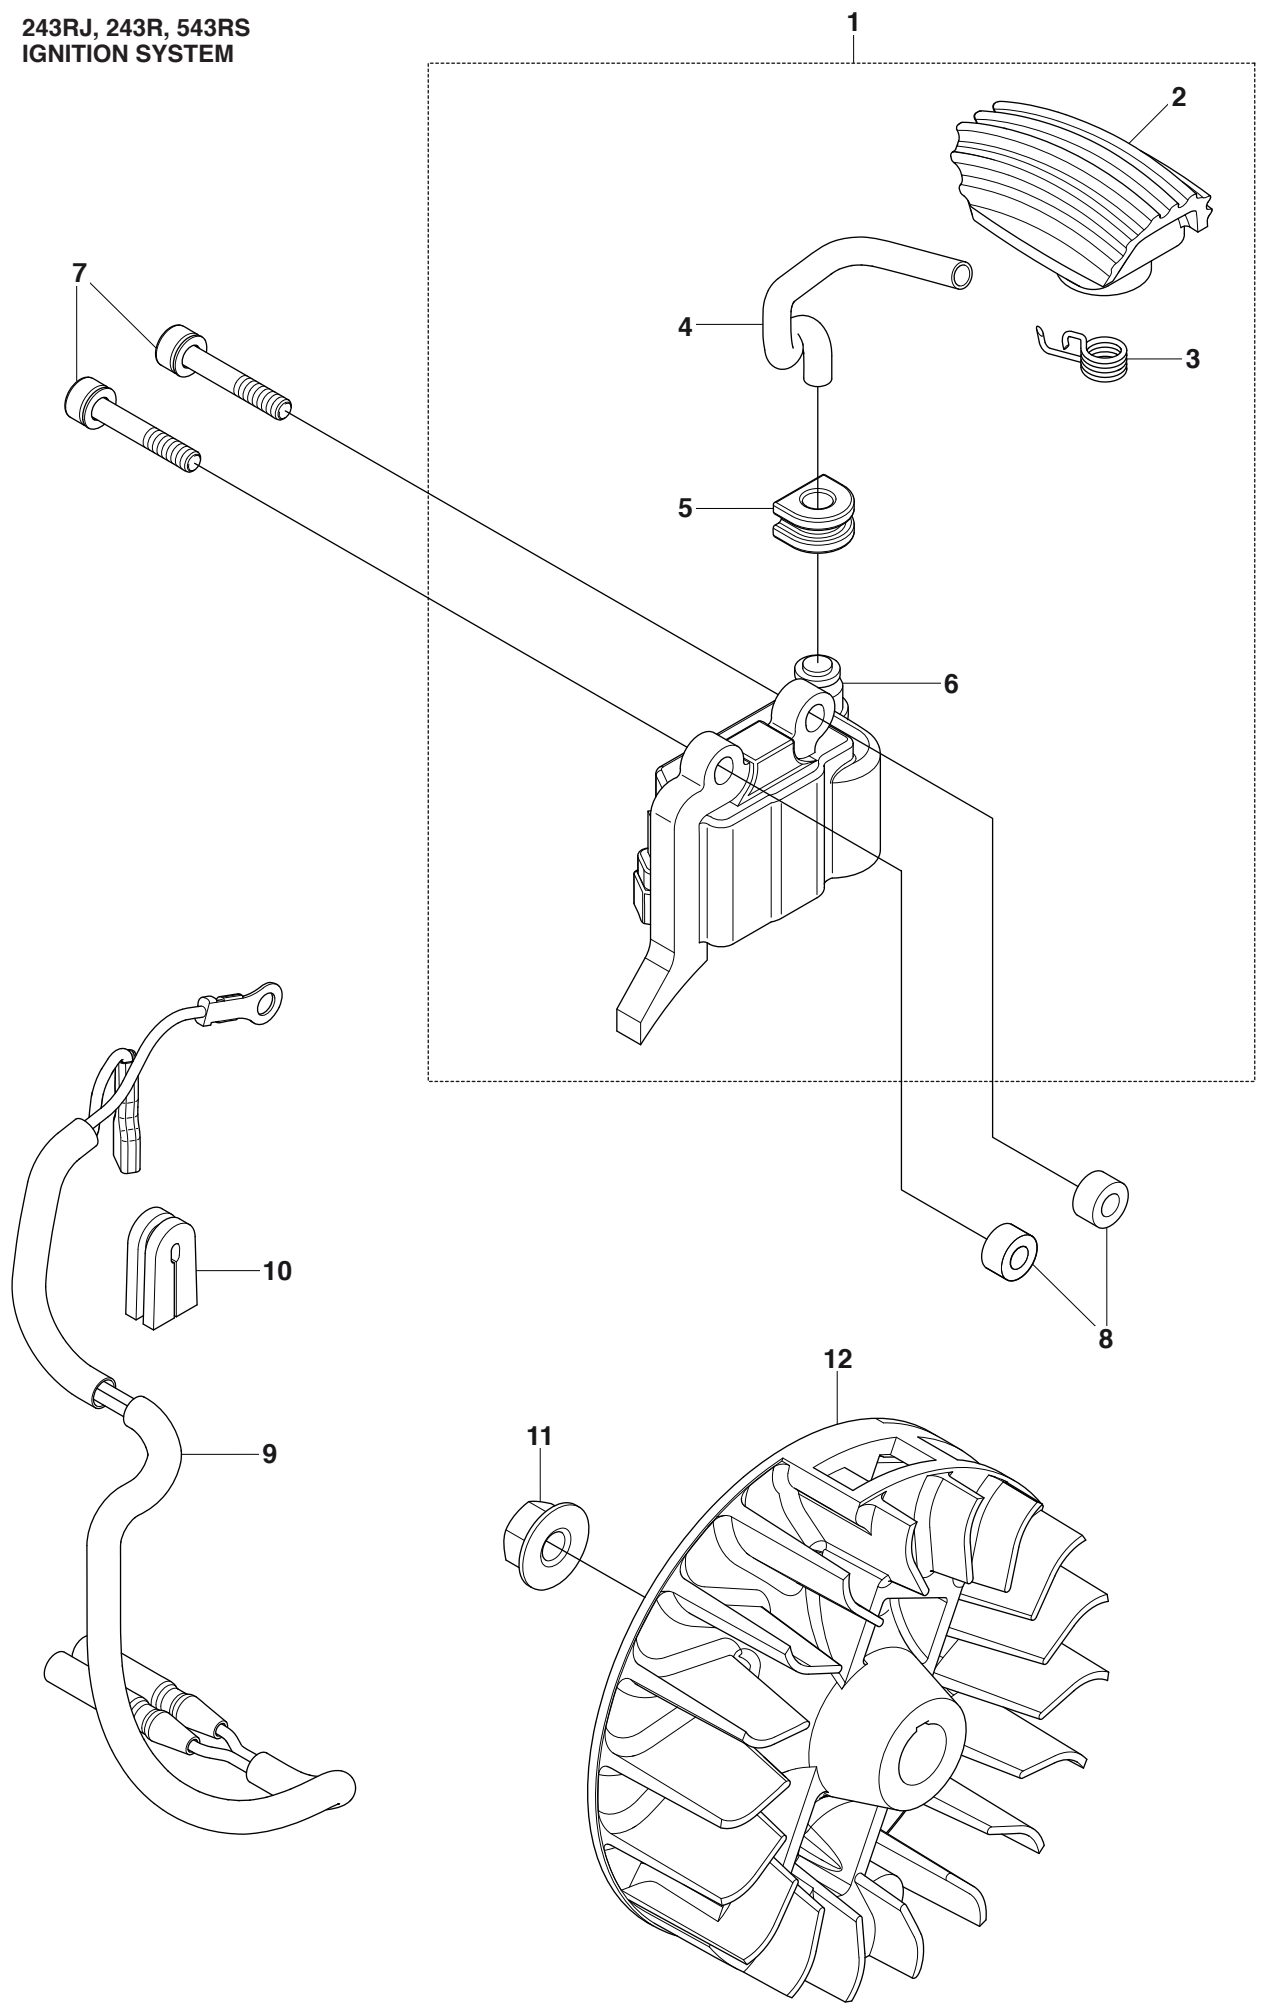

L 243RJ, 243R, 543RS
IGNITION SYSTEM

Page L 243RJ, 243R, 543RS IGNITION SYSTEM

Position	Article	Quantity	Notes	Kit
1	574 39 27-01	1	243RJ	
1	577 13 39-01	1	243R	
2	521 61 00-01	1		1
3	506 65 52-01	1		1
4	521 62 43-01	1		1
5	505 04 33-01	1		1
6	505 04 28-01	1		1
7	521 51 58-01	2		
8	521 76 97-01	2		
9	521 52 57-01	1	243RJ	
9	577 57 49-01	1	243R	
10	506 61 59-01	1		
11	505 04 15-01	1		
12	521 62 41-01	1	243RJ	
12	577 13 38-01	1	243R