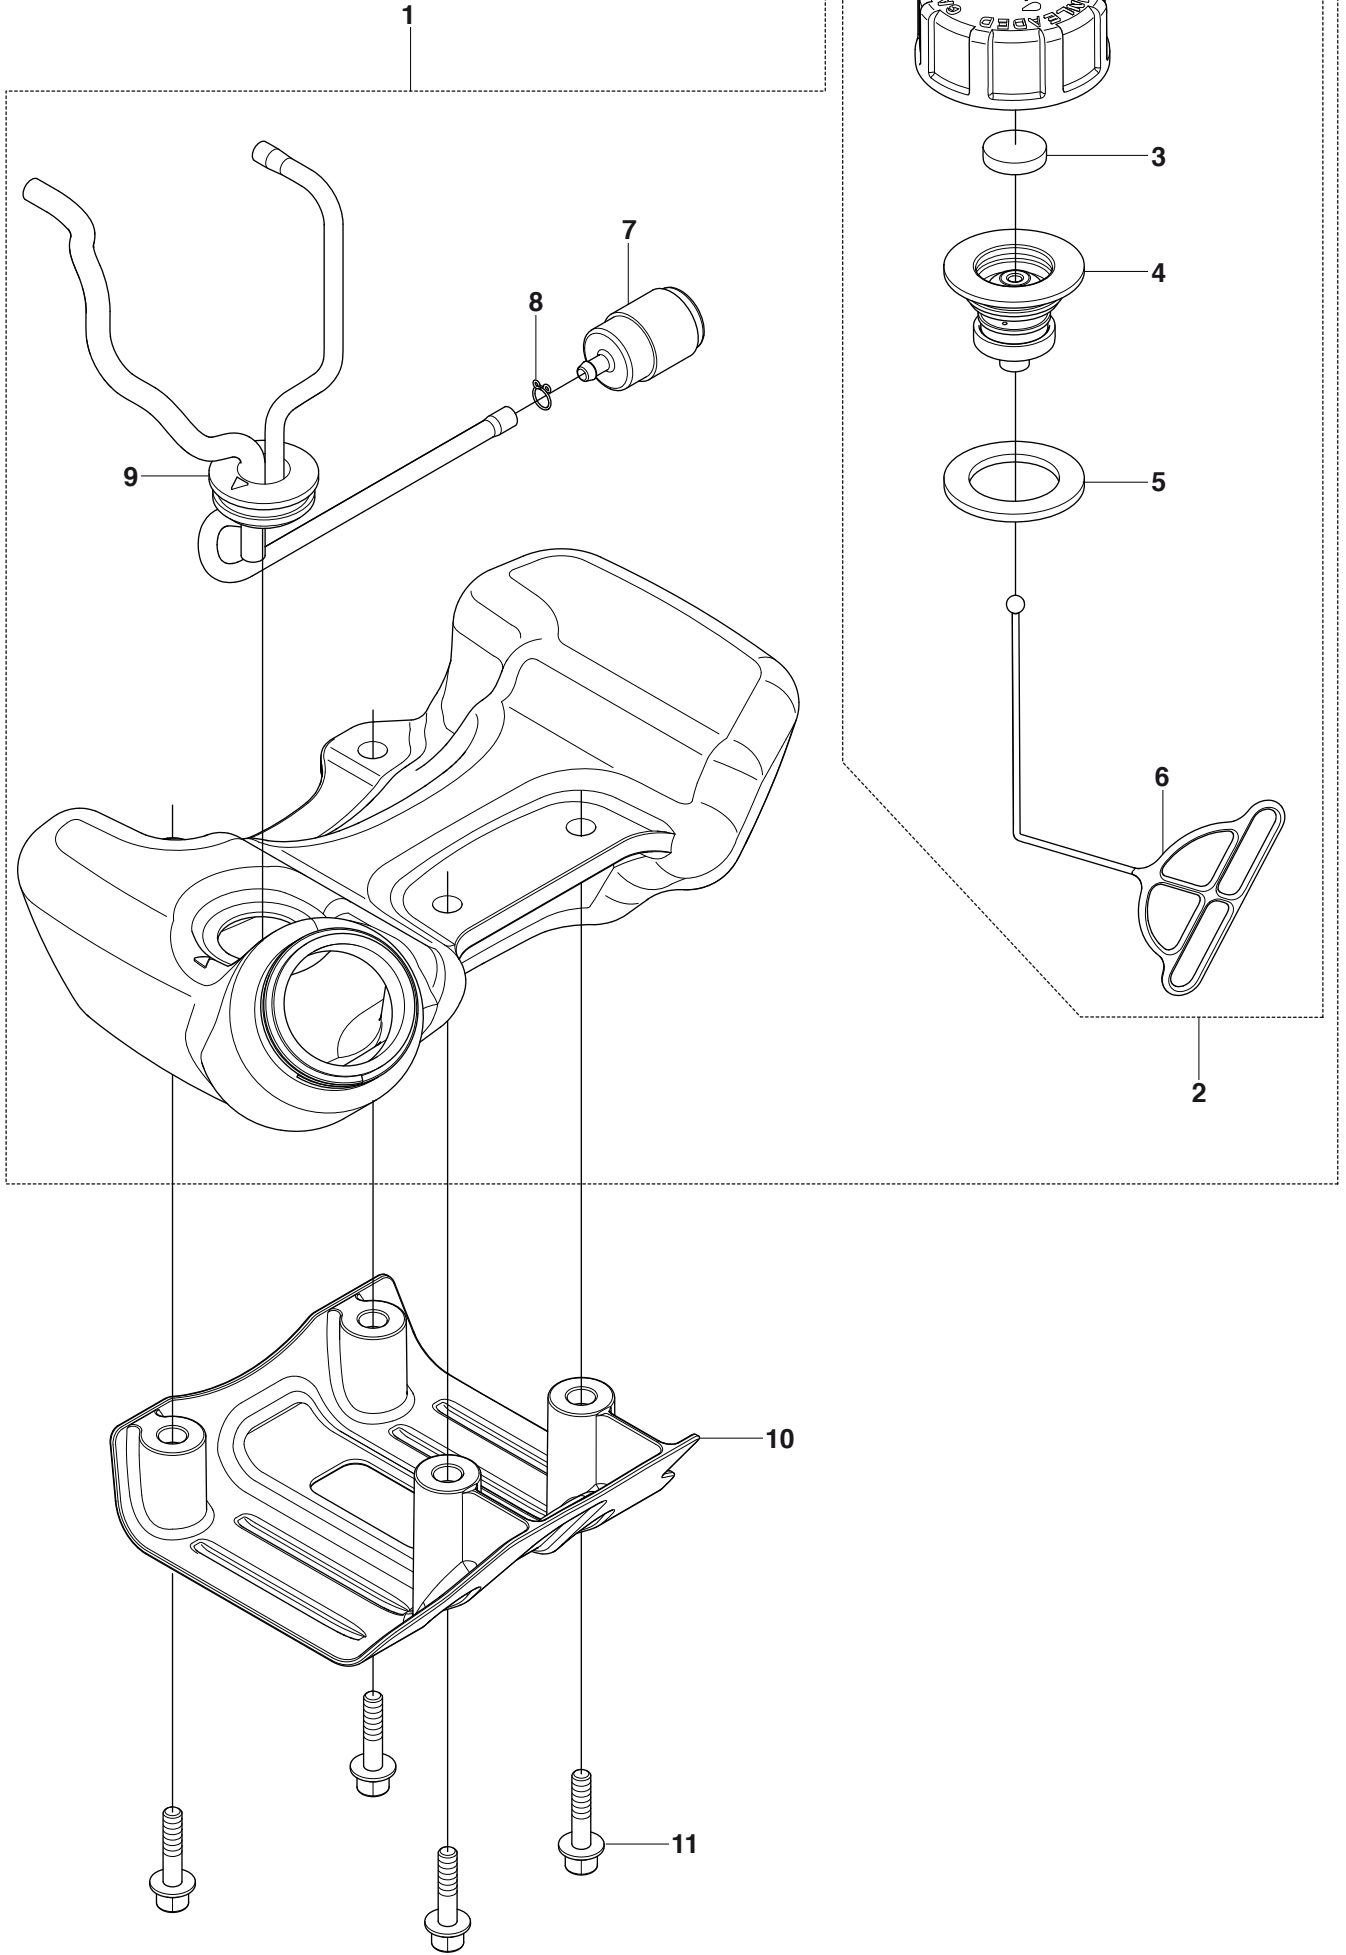

E 243RJ, 243R, 543RS
FUEL TANK

Page E 243RJ, 243R, 543RS FUEL TANK

Position	Article	Quantity	Notes	Kit
1	521 62 59-01	1	243RJ	
1	577 50 98-01	1	243R	
2	521 67 24-01	1		1
3	506 61 72-01	1		1,2
4	506 61 54-01	1		1,2
5	506 61 53-01	1		1,2
6	521 67 25-01	1		1,2
7	506 61 46-01	1		1
8	506 61 13-01	1		1
9	521 62 60-01	1	243RJ	1
9	577 50 99-01	1	243R	1
10	510 17 30-01	1		
11	521 51 69-01	4