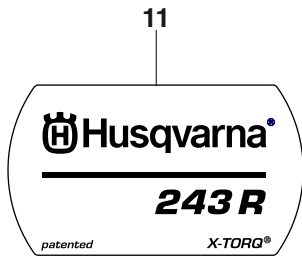

K 243RJ, 243R, 543RS
STARTER

Page K 243RJ, 243R, 543RS STARTER

Position	Article	Quantity	Notes	Kit
1	521 62 46-01	1		
2	525 41 82-01	1		
3	505 30 19-01	1		2
4	521 61 85-01	1		2
5	521 61 84-01	1		2
6	521 61 83-01	1		2
7	521 53 17-01	1		2
8	521 61 82-01	1		2
9	521 61 79-01	1		2
10	506 61 65-01	4		
11	528 70 67-01	1	243RJ	
11	577 97 94-01	1	243R