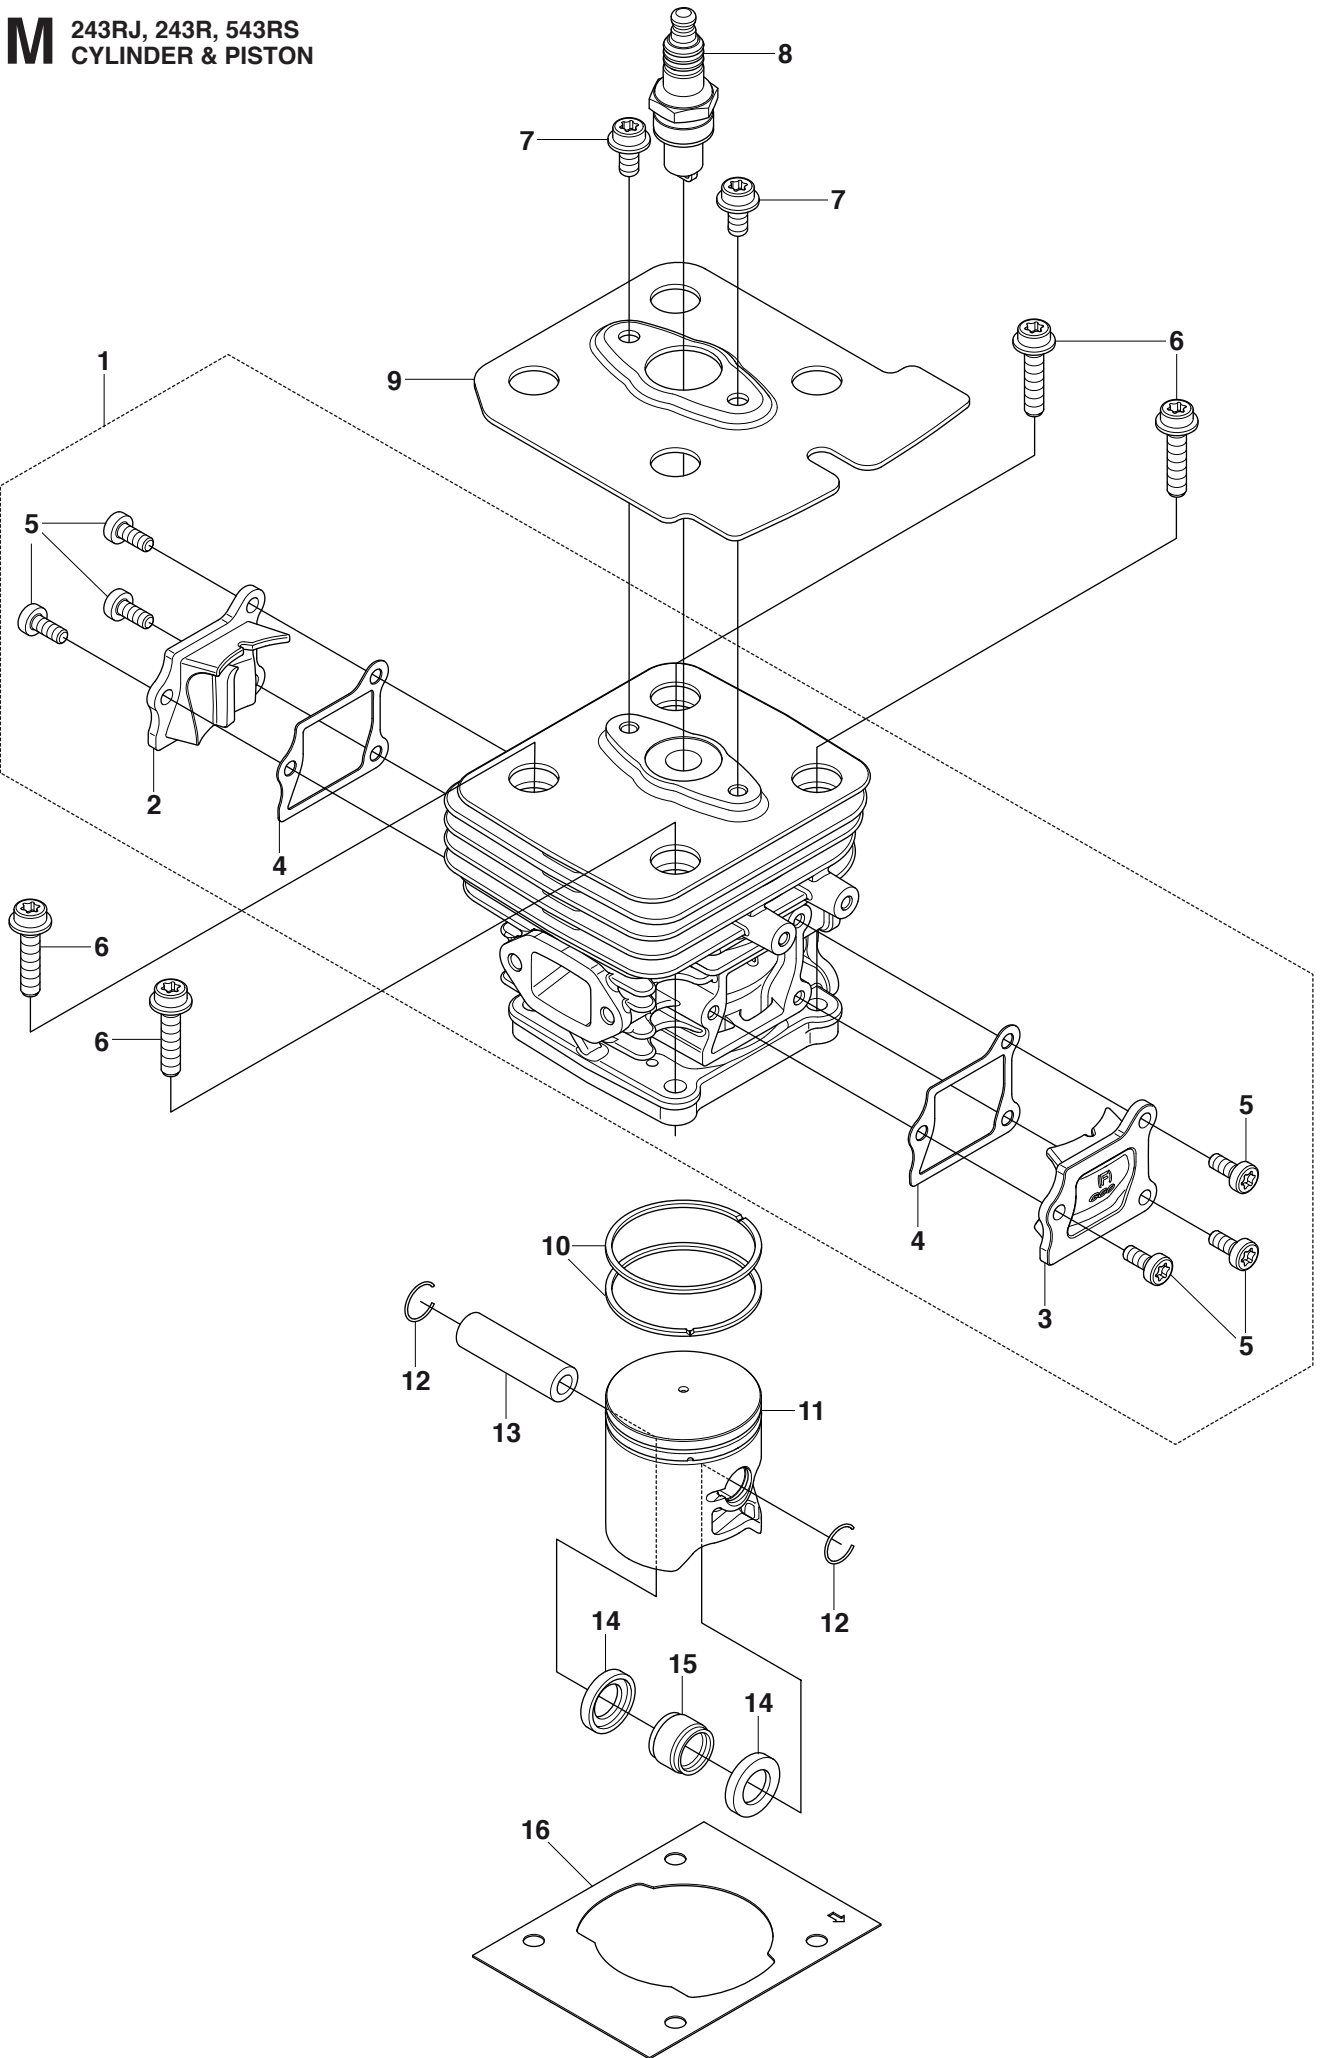

M 243RJ, 243R, 543RS
CYLINDER & PISTON

Page M 243RJ, 243R, 543RS CYLINDER & PISTON

Position	Article	Quantity	Notes	Kit
1	521 62 19-01	1	243RJ	
1	577 40 95-01	1	243R	
2	521 62 21-01	1		1
3	521 62 22-01	1		1
4	521 62 23-01	2		1
5	521 51 56-01	6		1
6	506 61 60-01	4		
7	521 51 59-01	2		
8	506 61 51-01	1		
9	525 41 81-01	1		
10	516 80 20-01	2		
11	521 62 38-01	1	243RJ	
11	577 63 98-01	1	243R	
12	516 28 30-01	2		
13	521 52 27-01	1		
14	516 96 57-01	2		
15	521 79 47-01	1		
16	521 62 20-01	1