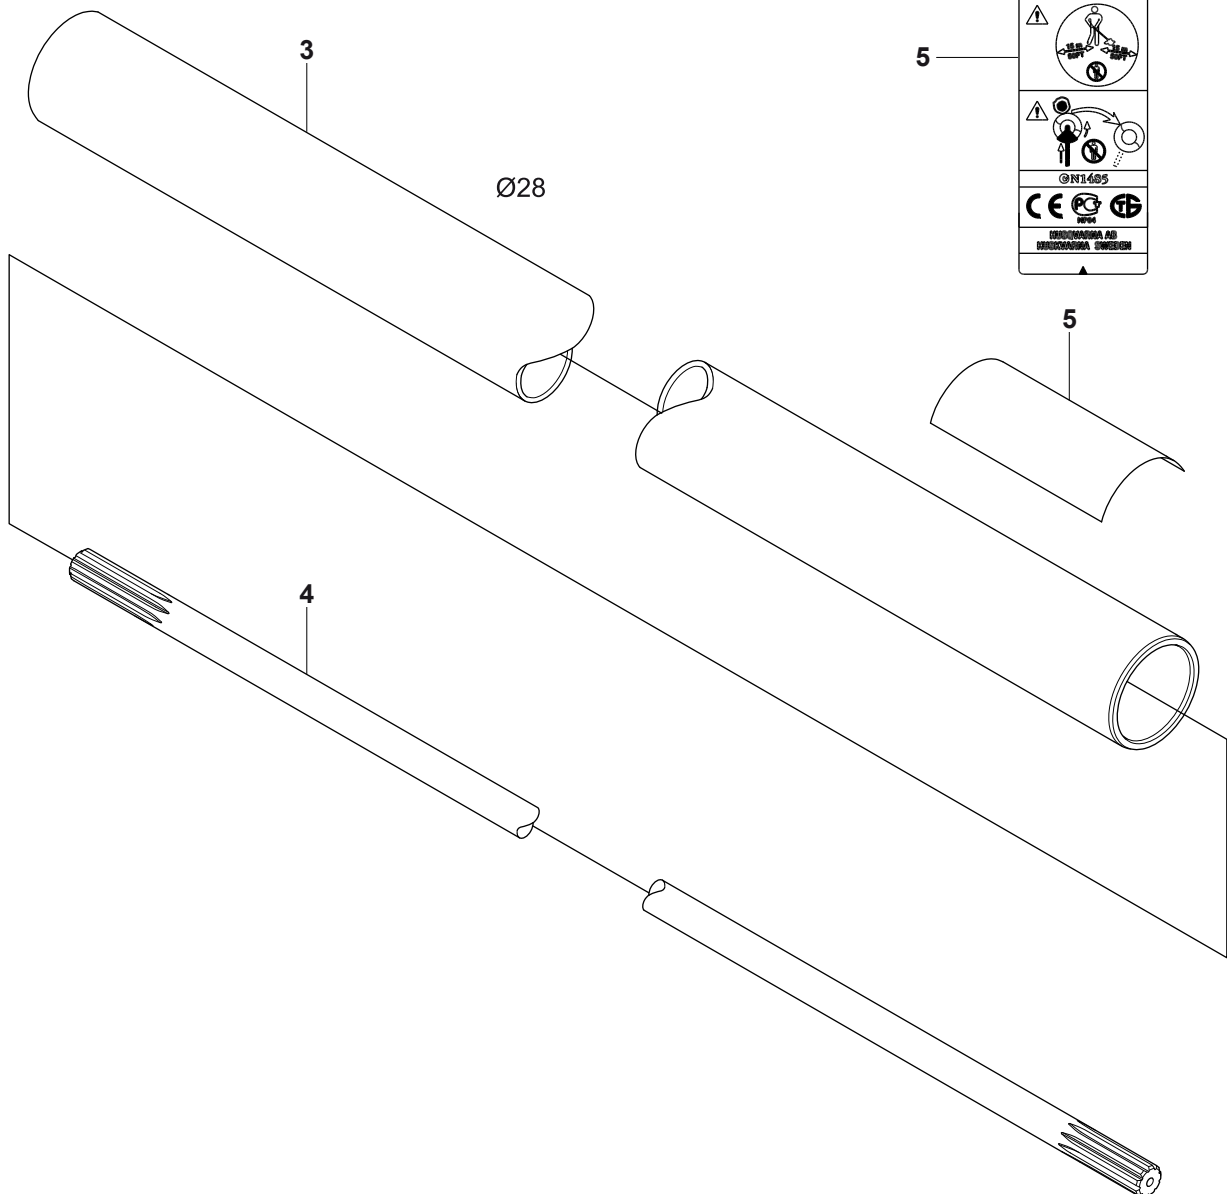

A 243RJ, 243R, 543RS
BEVEL GEAR

Page A 243RJ, 243R, 543RS BEVEL GEAR

Position	Article	Quantity	Notes	Kit
1	525 34 86-01	1		
2	521 74 65-01	1		
3	537 18 95-01	1		
4	510 24 10-01	1		
5	521 86 20-01	1		1
6	521 86 24-01	1		1
7	525 34 89-01	1		1
8	516 12 41-01	1		1
9	516 12 79-01	1		1
10	516 13 00-01	1		1
11	506 60 99-01	1		1
12	521 86 08-01	1		1
13	516 12 78-01	1		1
14	525 34 88-01	1		1
15	525 34 87-01	1		1
16	516 13 17-01	1		1
17	505 29 40-01	1		1
18	521 52 22-01	1		1
19	525 34 90-01	1		1
20	521 65 60-01	1		1
21	521 66 22-01	1		1
22	502 29 11-01	1		1

B 243RJ, 243R, 543RS
SHAFT

Page B 243RJ, 243R, 543RS SHAFT

Position	Article	Quantity	Notes	Kit
1	521 66 80-01	1		
2	506 61 62-01	1		1
3	525 41 85-01	1		
4	505 29 44-01	1		
5	544 33 08-01	1		

C1 243RJ
HANDLE

Position	Article	Quantity	Notes	Kit
1	725 23 80-51	1		
2	503 87 90-01	1		
3	503 23 00-61	1		
4	544 10 10-04	1		
5	503 99 78-01	1		
6	502 19 71-01	1		
7	544 10 11-01	1		
8	574 18 15-01	3		5

C2 243R, 543RS
HANDLE

THROTTLE CONTROLS

Position	Article	Quantity	Notes	Kit
1	525 31 44-01	1		
2	506 61 62-01	2		1
3	521 66 77-01	4		1
4	525 41 86-01	1		1
5	525 41 87-01	1		1
6	521 85 16-01	1		1
7	521 66 73-01	1		1
8	521 66 72-01	1		1
9	521 66 70-01	1		1
10	521 66 75-01	1		1
11	521 66 76-01	1		1
12	521 51 79-01	4		1
13	521 66 66-01	1		1
14	521 66 62-01	1		1
15	525 41 89-01	1		
16	525 41 88-01	1		
17	521 52 44-01	1		